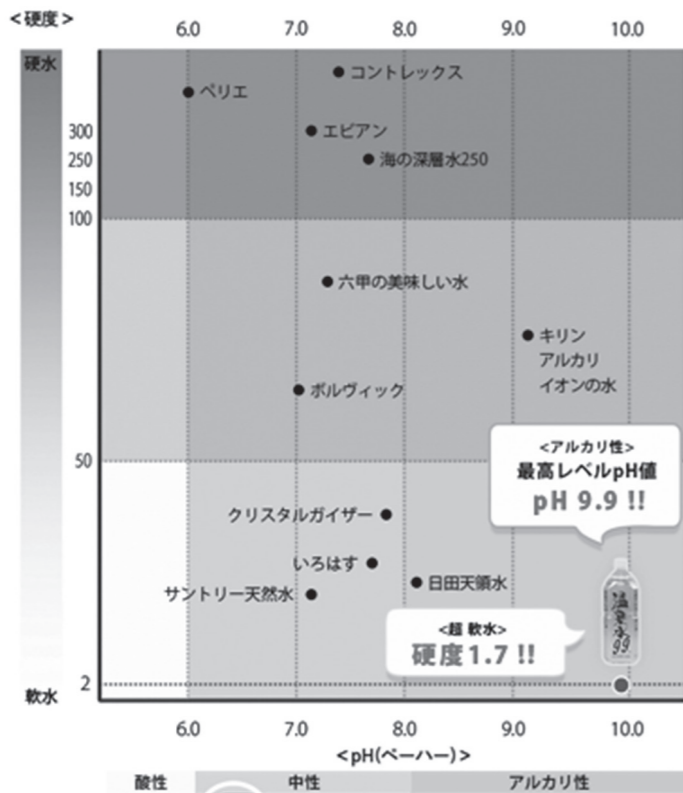

風邪の予防は「アルカリ性の軟水」から。

風邪の予防は免疫力を日頃から高め、風邪をひきにくい体づくりをすることが大切。毎日十分な水を取り、体のすみずみまで潤いを。体内のpHバランスも整える「アルカリ性の軟水」を少しずつ飲む習慣がポイントのようです。

のどが渇く前に、ちびりちびりと少しずつ飲む。

「たかが、かぜ」、「ただの、かぜ」と思っていたらインフルエンザだったということもあります。チェックリストをご参考に。

- ☐ のどの痛みがある
- ☐ くしゃみ・鼻水 (あるいは鼻づまり) が出る
- ☐ 咳が出る
- ☐ 頭痛がする
- ☐ 激しい悪寒がする
- ☐ 関節痛がある
- ☐ 激しい倦怠感・疲労感がある
- ☐ 熱は38度以上ある
- ☐ 地域・学校・会社などでインフルエンザが流行している

チェック項目が多い方は、インフルエンザの疑いが。特に最後の3つに当てはまる人はインフルエンザの疑いが濃厚。速やかに医師の診察を受けましょうね。

水道水や一般的なミネラルウォーターはpH7前後(中性)
出典：ミネラルウォーター Book (朝倉出版社 2008年6月25日発行)

簡単「昆布つまみ」レシピ

1. 食物繊維
  アルギン酸、フコイタン、腸からアンチエイジング
2. 色素成分
  フコキサンチン、抗メタボ、抗酸化
3. うまみ成分
  グルタミン酸、減塩、胃もたれや過食を防ぐ

体が喜ぶ
知られざる
昆布パワー

昆布とりんごの春巻き

材料(4人分)

昆布	15cm
春巻きの皮	4枚
りんご	1/2個
にんじん	1/4本
揚げ油	適量

1. 作り方
1. 1 皮をむいたりんごを楕円形に8等分し、塩水につける。
  2. 2 昆布とにんじんを、りんごの長さに合わせて短冊に切り、茹でる。
  3. 3 りんごの間に昆布とにんじんをはさみ、サンドイッチのように重ね、春巻きの皮でゆとりを持って巻いてから油で揚げる。
  4. 4 2つに切っていただきます。